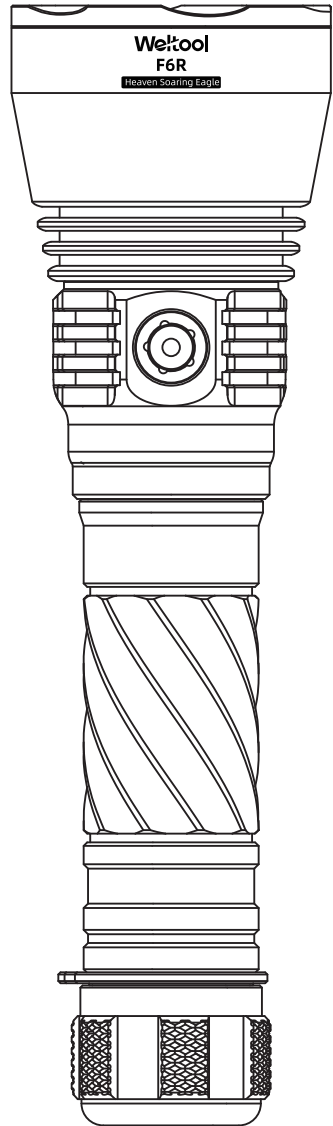

F6R “扑天雕”远射充电手电筒

产品描述：

这个F6R是一个高亮远射型充电手电筒，全功率输出可达5,200流明，照射距离1,202米。标配一节3.6V 低内阻的15,000mAh磷酸锰铁锂离子电池，循环充放寿命是常规三元锂离子电池两倍。F6R灯头有卫途专利充电结构（ZL 2019 2 0893123.0），防水防尘；USB-C充电接口处带有充电指示灯，充电状态一目了然；灯头上还设置了一个不锈钢UNC 1/4"螺纹孔，可将手电筒安装在三脚架上；手电尾端标配一个不锈钢伞绳环，可加装背带方便携带。

F6R充电功率可达18W，USB-C双向输出/输入，集成 QC2.0 / QC3.0/SCP 输出快充协议、FCP/AFC 输入输出快充协议、TYPE-C/PD2.0/PD3.0 输入输出协议、PPS 输出协议、BC1.2/Apple/三星的 DCP 协议,可作为移动电源为手机等数码产品充电。

F6R有5个档位可选，并且带有爆闪功能；侧按电子开关带有电量指示灯，关机状态还可以锁定开关防止误触；F6R光强可达361,500坎德拉，特别适合搜索，救援以及户外探险、野外作业等用途。

产品特点：

- 铝合金CNC加工，表面硬质阳极氧化处理
- 铝合金反光杯，镀膜钢化玻璃镜片，不锈钢镜片压圈
- 单颗大功率白光X-LED光源
- 输出参数：

	全功率	高亮	中亮	低亮	节能	爆闪
光通量	5,200-1,900 流明	3,400-2,160 流明	1,900流明	580流明	150流明	N/A
光强度	361,500坎德拉	222,000坎德拉	124,200坎德拉	36,000坎德拉	10,640坎德拉	N/A
照射距离	1,202米	942米	704米	379米	206米	N/A
续航时间	4分钟+2小时29分钟	8分钟+2小时13分钟	3小时19分钟	11小时50分钟	47小时30分钟	N/A