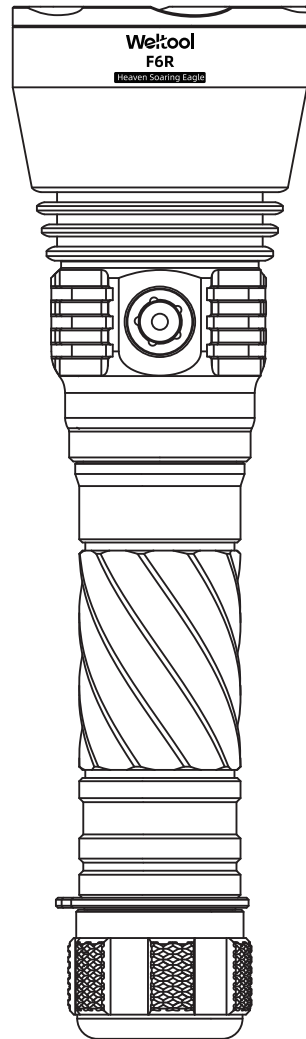

F6R “Heaven Soaring Eagle” Rechargeable flashlight

Product Introduction:

This F6R is a high-lumen and long-range rechargeable flashlight with a turbo output of 5,200 lumens and a throwing distance of 1,202 meters. It comes with a 3.6V 15,000mAh LMFP battery, and its cycle life is twice that of ordinary lithium-ion batteries. The F6R head has a Chinese patented charging structure, which is waterproof and dustproof; the USB-C charging port has a charging indicator light; there is also a stainless steel UNC 1/4" threaded hole on the light head, which can be installed on a tripod; there is a stainless steel parachute ring at the end of the flashlight body, which can be equipped with a shoulder strap for easy carrying.

The charging power of F6R can reach 18W, and the USB-C port can output/input. It integrates QC2.0/QC3.0/SCP output protocol, FCP/AFC input and output protocol, TYPE-C/PD2.0/PD3.0 input and output protocol, PPS output protocol, BC1.2/Apple/Samsung's DCP protocol, and can be used as a power bank to charge mobile phones and other digital products. F6R has 5 modes and strobe; the side-pressed electronic switch has a power indicator light, and the switch can be locked in the off state to prevent accidental touch; F6R has 361,500 candela, which is particularly suitable for search, rescue, outdoor adventure, field operations and other purposes.

Features:

- Aluminum alloy CNC machined, hard anodized surface
- Aluminum alloy reflector, coated tempered glass lens, stainless steel bezel
- Single high-power white light X-LED light source
- Output:

	Turbo	High	Med	Low	Eco	Strobe
Output	5,200-1,900 lumens	3,400-2,160 lumens	1,900 lumens	580 lumens	150 lumens	N/A
Intensity	361,500cd	222,000cd	124,200cd	36,000cd	10,640cd	N/A
Distance	1,202m	942m	704m	379m	206m	N/A
Runtime	4min+2h29min	8min+2h13min	3h19min	1h50min	47h30min	N/A

These data are obtained by testing the Weltool IXR33-150 battery at room temperature. Different test environments and conditions will affect the test data and are for reference only.

Features:

- The flashlight has battery over-discharge protection, battery polarity protection, and low voltage reminder functions
- High power mode with temperature protection function; no flicker, no noise, low standby current
- USB-C output/input, supports all quick charge protocols such as high-voltage SCP, bidirectional PD3.0, etc.
- Patented USB charging structure, waterproof and dustproof; USB port
- waterproof cover with magnet, it can be attached to the flashlight body when charging
- Use 1 IXR33-150 (33140) LMFP battery, 1,500 charge and discharge cycles
- IP67, can be used in heavy rain
- This flashlight has passed the 1-meter drop test
- Each flashlight has an independent serial number
- Weight: 960±1g (including battery)
- Dimensions (±0.5mm): (head diameter) 73mm, (body diameter) 39mm, (length) 259.5mm
- Includes: 1 IXR33-150 (33140) battery, 1 USB-C to USB-C charging cable, O-ring

Operating Instructions: